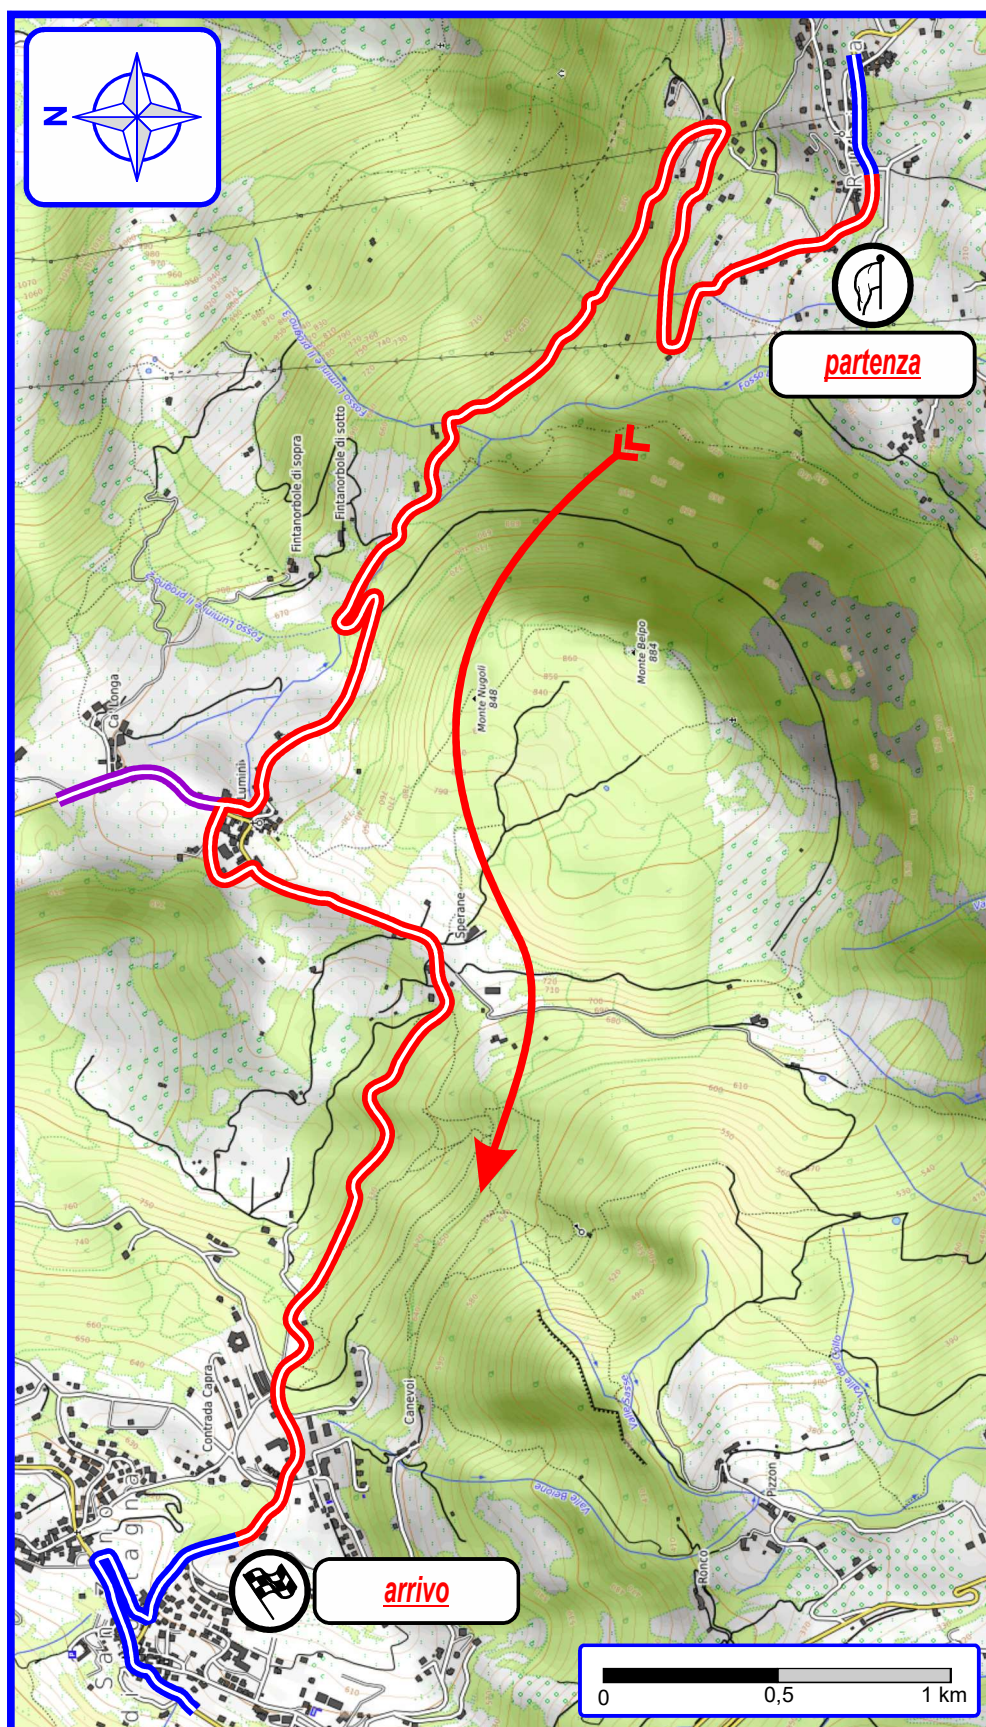

Prova Speciale "Lumini" lunghezza circa 7,5 km

-  **PROVA SPECIALE**
-  **TRASFERIMENTO**
-  **PERCORSI ALTERNATIVI**